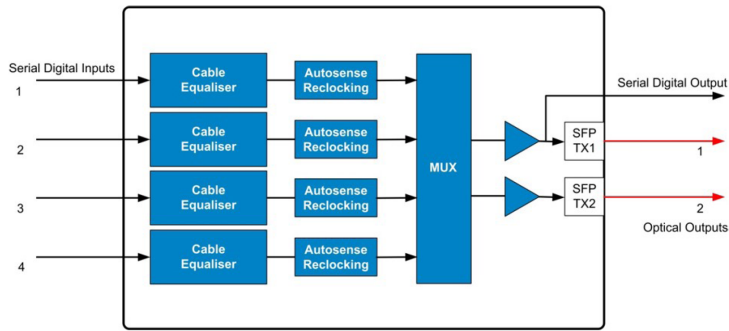

BN390 4K Mux/Demux SDI & ファイバ トランスポート インタフェース

BN390シリーズは、既存のBluebell Nanoシリーズのテクノロジーをベースとして、4x 3G-SDI信号を単一波長かつ単一のファイバケーブルで、4K UHD信号として経済的なファイバ伝送を提供します。

BN390シリーズは、コンパクトなユニット内に変換機能を有し、4x 3G-SDI信号を単一の信号に多重化し、電氣的な12G-SDI信号出力と共に12G-SDI光信号出力を提供します。また、最大4台のカメラからの出力をファイバで伝送する用途としても使用可能です。

ITU Grid CWDM波長オプションを使用することにより、最大18x 12G-SDIチャンネル、または最大72x 3G-SDIチャンネルを単一のシングルモードファイバにて伝送可能です。BN390シリーズは、19"ラックベースのモジュールカード式のBC390シリーズと組み合わせて使用が可能なので、様々な環境のシステムの必要性に応えます。

電源は、ブルーベル標準のPS12をご使用いただくか、4 pin XLRコネクタを介して、4.5-17VDCのワイドレンジな入力に対応します。

BN390 4K Mux/Demux SDI & ファイバトランスポート

Schematic Diagram BN390

Specifications

Electrical Input

Standards	SMPTE 424M, SMPTE 292M, SMPTE 259M, SMPTE 297M, DVB-ASI
Equalisation	Automatic to 100 m @ 3 Gb/s Automatic to 200 m @ 1.485 Gb/s Automatic to 300 m @ 270 Mb/s
Connector	1 x 75 Ohm BNC to IEC 60169-8 Amendment 2 per channel
Return Loss	> 15 dB @ 1.485 Gb/s
Format	Reclocked

General specifications (excluding connectors)

Length	134 mm
Width	109 mm
Height	30 mm
Weight	200 g
Operating Temp	-30 to +70 °C
Power	2.5 W
Voltage	4.5 to 17 V dc

Conformance

EMI/RFI:	Complies with 89/336/EEC, EN55022B, EN61000-4-2, EN61000-4-4 (Level 2), EN61000-4-4FTB, EN61000-4-5, EN61000-4-11
Electrical:	Complies with EN61000-6-1, EN61000-6-2, EN61000-6-3, EN61000-6-4
Laser Safety:	Dependent on SFP fitted. Complies with Class 1 laser product
RoHS:	Complies with Directive 2002/95/EC