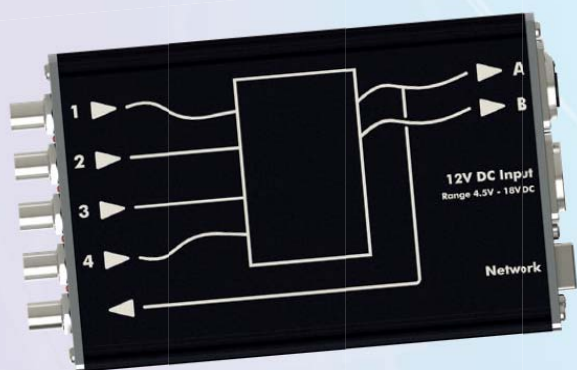

BN390 4K Mux/Demux SDI & ファイバ トランスポート インタフェース

BN390シリーズは、既存のBluebell Nanoシリーズのテクノロジーをベースとして、4x 3G-SDI信号を単一波長かつ単一のファイバケーブルで、4K UHD信号として経済的なファイバ伝送を提供します。

BN390シリーズは、コンパクトなユニット内に変換機能を有し、4x 3G-SDI信号を単一の信号に多重化し、電氣的な12G-SDI信号出力と共に12G-SDI光信号出力を提供します。また、最大4台のカメラからの出力をファイバで伝送する用途としても使用可能です。

ITU Grid CWDM波長オプションを使用することにより、最大18x 12G-SDIチャンネル、または最大72x 3G-SDIチャンネルを単一のシングルモードファイバにて伝送可能です。BN390シリーズは、19"ラックベースのモジュールカード式のBC390シリーズと組み合わせて使用が可能なので、様々な環境のシステムの必要性に応えます。

電源は、ブルーベル標準のPS12をご使用いただくか、4 pin XLRコネクタを介して、4.5-17VDCのワイドレンジな入力に対応します。

BN390 4K Mux/Demux SDI & ファイバトランスポート

Schematic Diagram BN390

Specifications

Electrical Input

Standards	SMPTE 424M, SMPTE 292M, SMPTE 259M, SMPTE 297M, DVB-ASI
Equalisation	Automatic to 100 m @ 3 Gb/s Automatic to 200 m @ 1.485 Gb/s Automatic to 300 m @ 270 Mb/s
Connector	1 x 75 Ohm BNC to IEC 60169-8 Amendment 2 per channel
Return Loss	> 15 dB @ 1.485 Gb/s
Format	Reclocked

Optical Output

Connector	Neutrik Opticalcon Dual
Wavelength	1270-1610 nm
Optical Power	-3 dBm @ 1310 nm (typical)

Optical Input

Connector	Neutrik Opticalcon Dual
Wavelength	1270-1610 nm
Sensitivity	> -22 dBm @ 3 Gb/s (typical)
Max I/P power	> -1 dBm