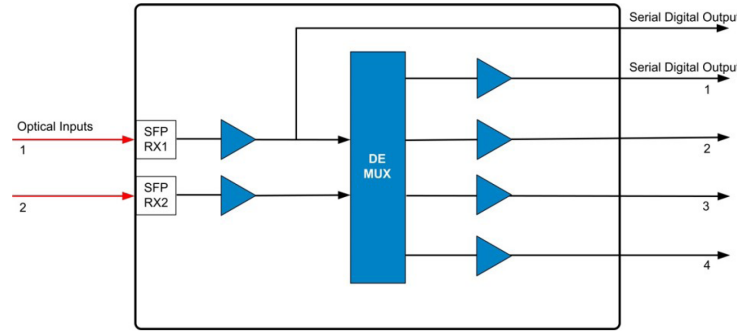

BN390 4K Mux/Demux SDI & ファイバ トランスポート インタフェース

BN390シリーズは、既存のBluebell Nanoシリーズのテクノロジーをベースとして、4x 3G-SDI信号を単一波長かつ単一のファイバケーブルで、4K UHD信号として経済的なファイバ伝送を提供します。

BN390シリーズは、コンパクトなユニット内に変換機能を有し、4x 3G-SDI信号を単一の信号に多重化し、電氣的な12G-SDI信号出力と共に12G-SDI光信号出力を提供します。また、最大4台のカメラからの出力をファイバで伝送する用途としても使用可能です。

ITU Grid CWDM波長オプションを使用することにより、最大18x 12G-SDIチャンネル、または最大72x 3G-SDIチャンネルを単一のシングルモードファイバにて伝送可能です。BN390シリーズは、19"ラックベースのモジュールカード式のBC390シリーズと組み合わせて使用が可能なので、様々な環境のシステムの必要性に応えます。

電源は、ブルーベル標準のPS12をご使用いただくか、4 pin XLRコネクタを介して、4.5-17VDCのワイドレンジな入力に対応します。

BN390 4K Mux/Demux SDI & ファイバトランスポート

Schematic Diagram BN390

Specifications

Electrical Input

Standards	SMPTE 424M, SMPTE 292M, SMPTE 259M, SMPTE 297M, DVB-ASI
Equalisation	Automatic to 100 m @ 3 Gb/s Automatic to 200 m @ 1.485 Gb/s Automatic to 300 m @ 270 Mb/s
Connector	1 x 75 Ohm BNC to IEC 60169-8 Amendment 2 per channel
Return Loss	> 15 dB @ 1.485 Gb/s
Format	Reclocked

General specifications (excluding connectors)

Length	134 mm
Width	109 mm
Height	30 mm
Weight	200 g
Operating Temp	-30 to +70 °C
Power	2.5 W
Voltage	4.5 to 17 V dc

Conformance

EMI/RFI:	Complies with 89/336/EEC, EN55022B, EN61000-4-2, EN61000-4-4 (Level 2), EN61000-4-4FTB, EN61000-4-5, EN61000-4-11
Electrical:	Complies with EN61000-6-1, EN61000-6-2, EN61000-6-3, EN61000-6-4
Laser Safety:	Dependent on SFP fitted. Complies with Class 1 laser product
RoHS:	Complies with Directive 2002/95/EC